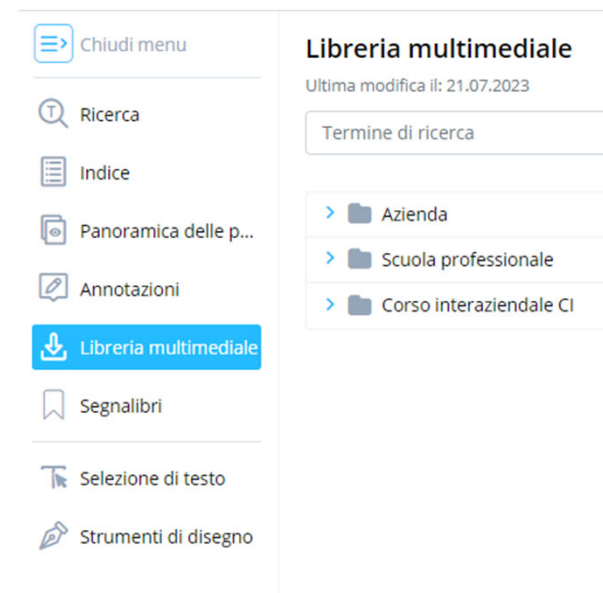

Attivazione materiali didattici

Soluzione con app	Soluzione con browser
1. Account cloud	1. Selezionare il codice di attivazione dalla biblioteca
2. Inserire il codice di attivazione e cliccare su «Attivazione»	2. Inserire il codice di attivazione
	
	<p data-bbox="1162 916 1870 948">3. Inserire il codice di attivazione e attivare il prodotto</p> 

Mediateca

1. Attualmente la mediateca é accessibile solo dal browser.
2. Sono stati archiviati solo i dati relativi ai manuali di lavoro.

Accedere alla mediateca

1. Selezionare il manuale desiderato (ad esempio per Addetto/a ai lavori agli impianti sanitari CFP)

2. Aprire il manuale e selezionare «Mediateca» in alto a destra

3. Aprire la mediateca e scaricare i file

**NOI, I TECNICI
DELLA COSTRUZIONE**

Vi ringraziamo della vostra attenzione.

Associazione svizzera e del Liechtenstein della tecnica della costruzione (suissetec)
Via Cantonale 34a, CH-6928 Manno, +41 91 605 18 07, suissetec.ch