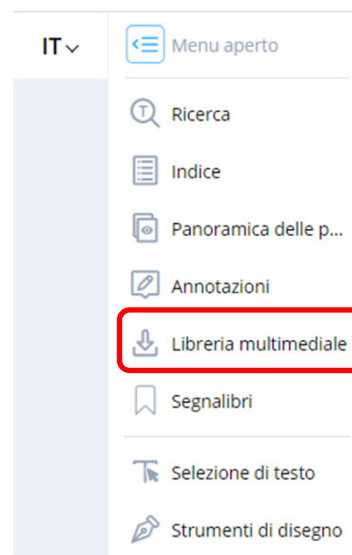

2. Aprire il manuale e selezionare «Mediateca» in alto a destra