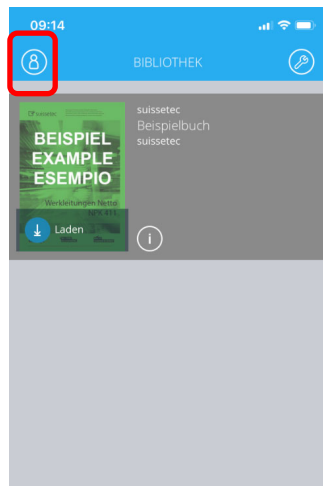

- Google Play

Scaricare l'app dal rispettivo store

Soluzione con browser

<http://edu.suissetec.ch>

I browser consigliati sono Google Chrome e Firefox

Registrazione account cloud – Soluzione con app

1. Aprire l'app e selezionare il simbolo in alto a sinistra

2. Selezionare i tre punti in alto a destra

3. Selezionare «Account cloud»

4. Sulla pagina scorrere verso il basso e selezionare «Registrazione». Registrarsi e confermare l'e-mail.

Registrierung account cloud – Soluzione con browser