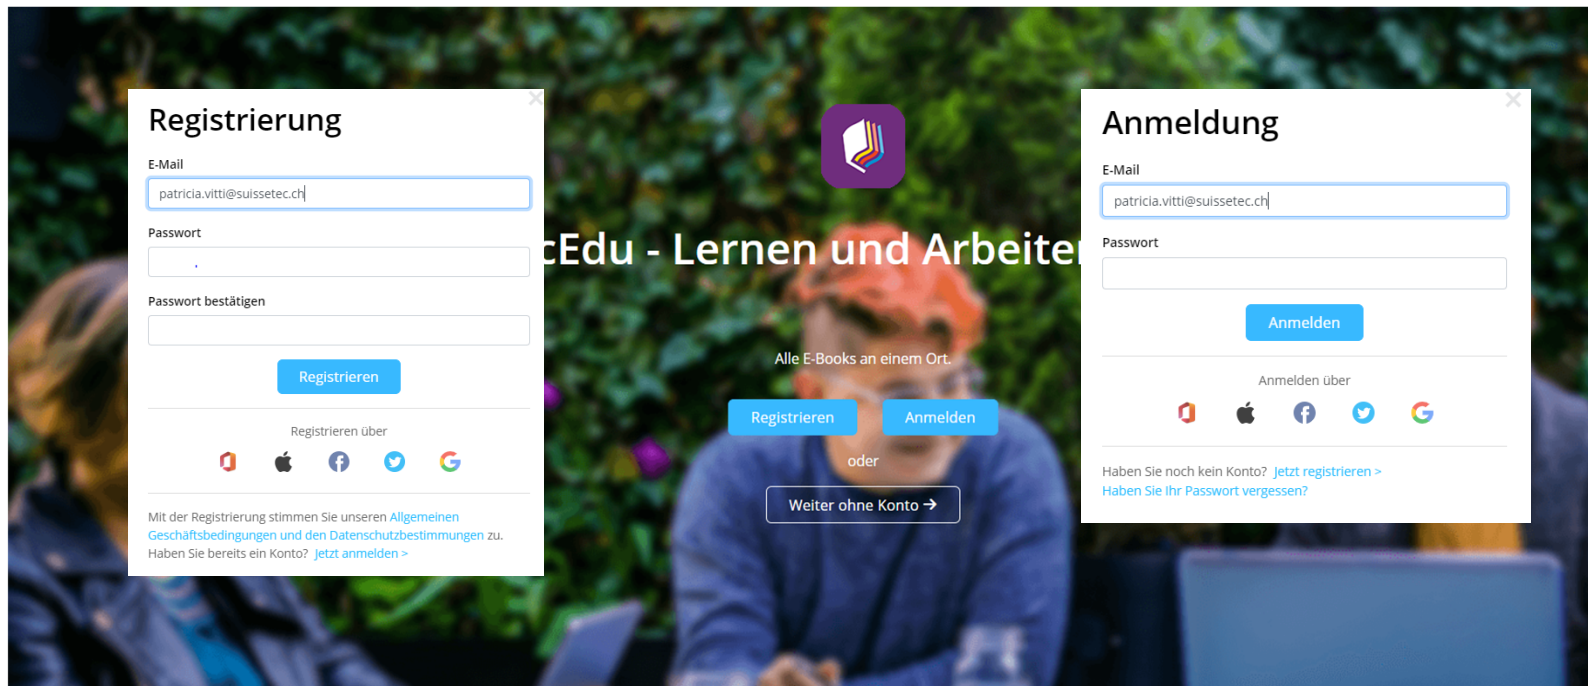

- Google Play

Scaricare l'app dal rispettivo store

Soluzione con browser

<http://edu.suissetec.ch>

I browser consigliati sono Google Chrome e Firefox

Registrazione account cloud – Soluzione con app

1. Aprire l'app e selezionare il simbolo in alto a sinistra

2. Selezionare i tre punti in alto a destra

3. Selezionare «Account cloud»

4. Sulla pagina scorrere verso il basso e selezionare «Registrazione». Registrarsi e confermare l'e-mail.

Registrierung account cloud – Soluzione con browser