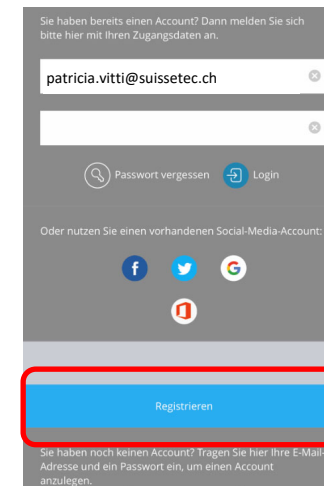

- Google Play

Scaricare l'app dal rispettivo store

Soluzione con browser

<http://edu.suissetec.ch>

I browser consigliati sono Google Chrome e Firefox

Registrazione account cloud – Soluzione con app

1. Aprire l'app e selezionare il simbolo in alto a sinistra

2. Selezionare i tre punti in alto a destra

3. Selezionare «Account cloud»

4. Sulla pagina scorrere verso il basso e selezionare «Registrazione». Registrarsi e confermare l'e-mail.

Registrierung account cloud – Soluzione con browser