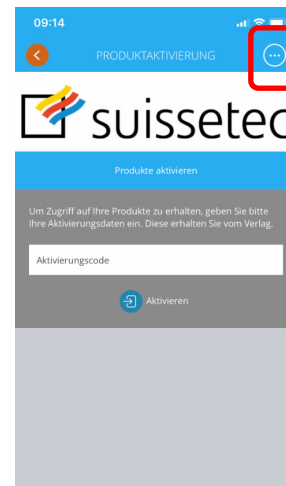

- Google Play

Scaricare l'app dal rispettivo store

Soluzione con browser

<http://edu.suissetec.ch>

I browser consigliati sono Google Chrome e Firefox

Registrazione account cloud – Soluzione con app

1. Aprire l'app e selezionare il simbolo in alto a sinistra

2. Selezionare i tre punti in alto a destra

3. Selezionare «Account cloud»

4. Sulla pagina scorrere verso il basso e selezionare «Registrazione». Registrarsi e confermare l'e-mail.

Registrierung account cloud – Soluzione con browser